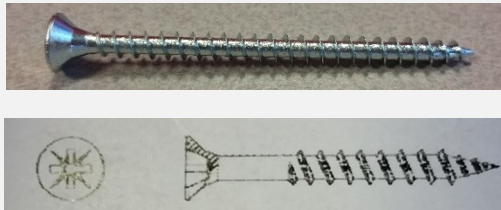

Viti metalliche per tasselli plastici HUD

Vite truciolare TPS / TS:
vite a testa piana svasata, attacco pozi

Vite truciolare TC:
vite a testa bombata piana, attacco pozi

Vite truciolare TGS:
vite a testa bombata svasata, attacco pozi

Vite truciolare TE:
vite a testa esagonale DIN 571