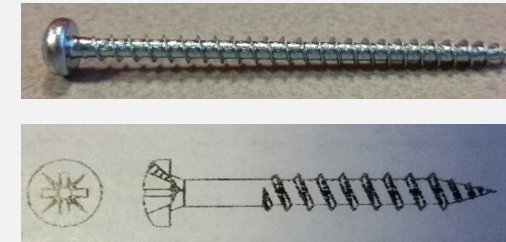

Viti metalliche per tasselli plastici HUD

Vite truciolare TPS / TS:
vite a testa piana svasata, attacco pozi

Vite truciolare TC:
vite a testa bombata piana, attacco pozi

Vite truciolare TGS:
vite a testa bombata svasata, attacco pozi

Vite truciolare TE:
vite a testa esagonale DIN 571