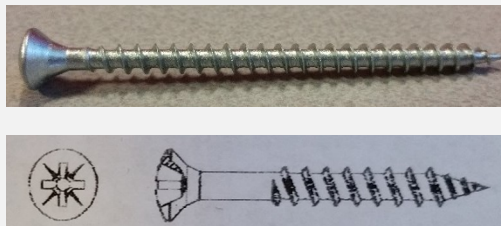

Viti metalliche per tasselli plastici HUD

Vite truciolare TPS / TS:
vite a testa piana svasata, attacco pozi

Vite truciolare TC:
vite a testa bombata piana, attacco pozi

Vite truciolare TGS:
vite a testa bombata svasata, attacco pozi

Vite truciolare TE:
vite a testa esagonale DIN 571