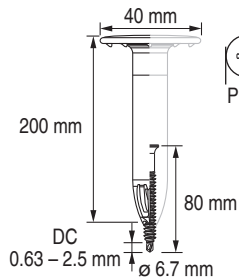

# S-IDP 6.7C/40x240 # 2039454

Duplex coated

2042455