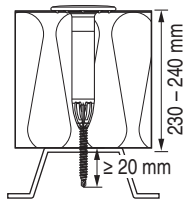

# S-IDP 6.7C/40x240 # 2039454

Duplex coated

2042455