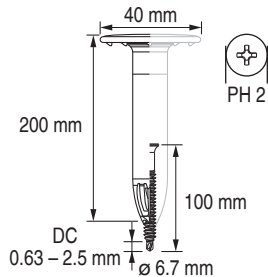

## S-IDP 6.7C/40x270 # 2039457

Duplex coated

2042458