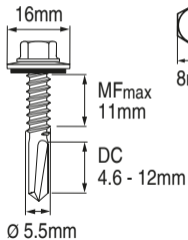

S-MD 55 S 5.5 x 40

290674

Rostfrei / Inox / Stainless A2

2009308