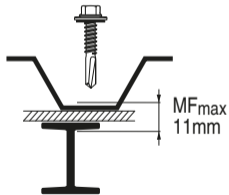

S-MD 55 S 5.5 x 40

290674

Rostfrei / Inox / Stainless A2

2009308