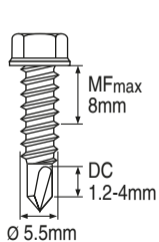

S-MD 01 LS 5,5x25

285609

Rostfrei / Inox / Stainless

2114274